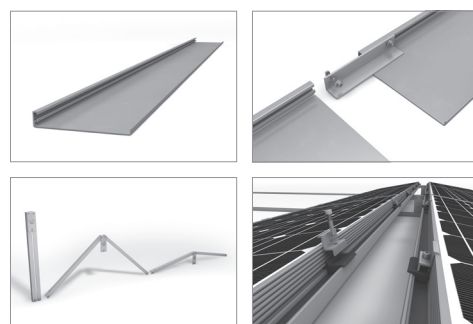

NOUVEAU!

- ↪ Système de fixation pour orientation est ouest
- ↪ Idéal pour des toitures aux possibilités de lestage limitées
- ↪ Orientation est-ouest pour une meilleure efficacité
- ↪ Montage avec le nouveau rail K2 LevelRail
- ↪ Inclinaison de 10° des deux côtés
- ↪ Grande flexibilité, convient à tous types de modules (cadrés et à couche mince)
- ↪ Composants pré-montés pour une durée de montage réduite
- ↪ Excellent rapport qualité/prix